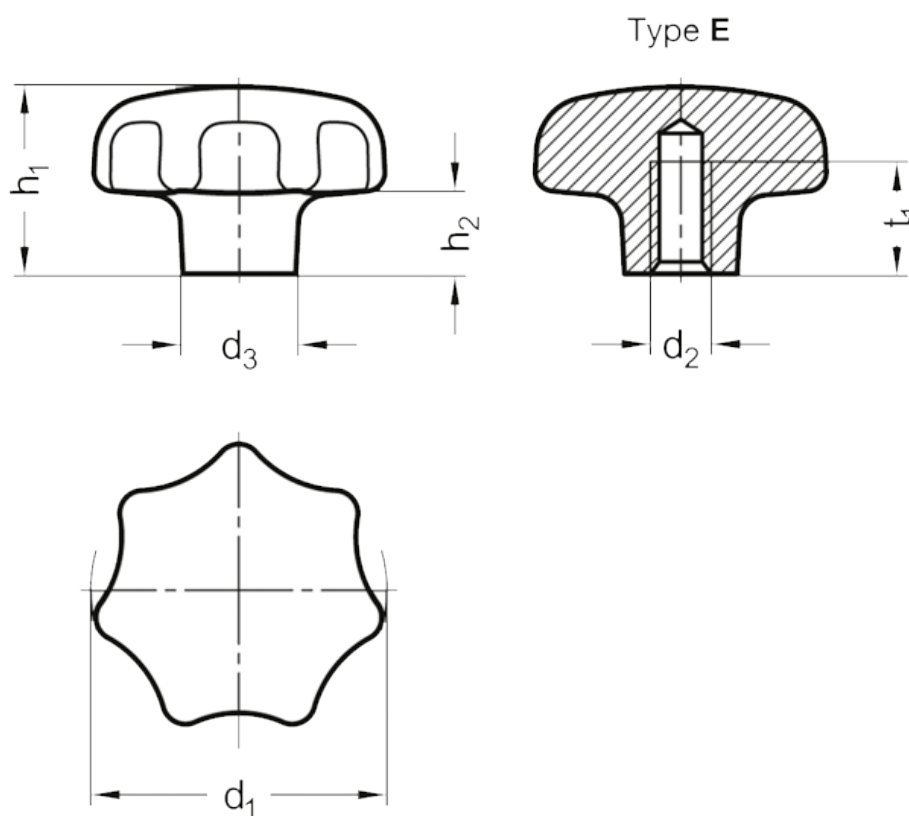

Varenummer: 206336A432M6EPL
Beskrivelse: E+G Stjernegreb GN 6336-A4-32-M6-E-PL
Poleret

Mål

d1	= 32
d2	= M 6
d3	= 12
h1	= 20
h2	= 9
t1 min.	= -
Vægt i (g)	= 65